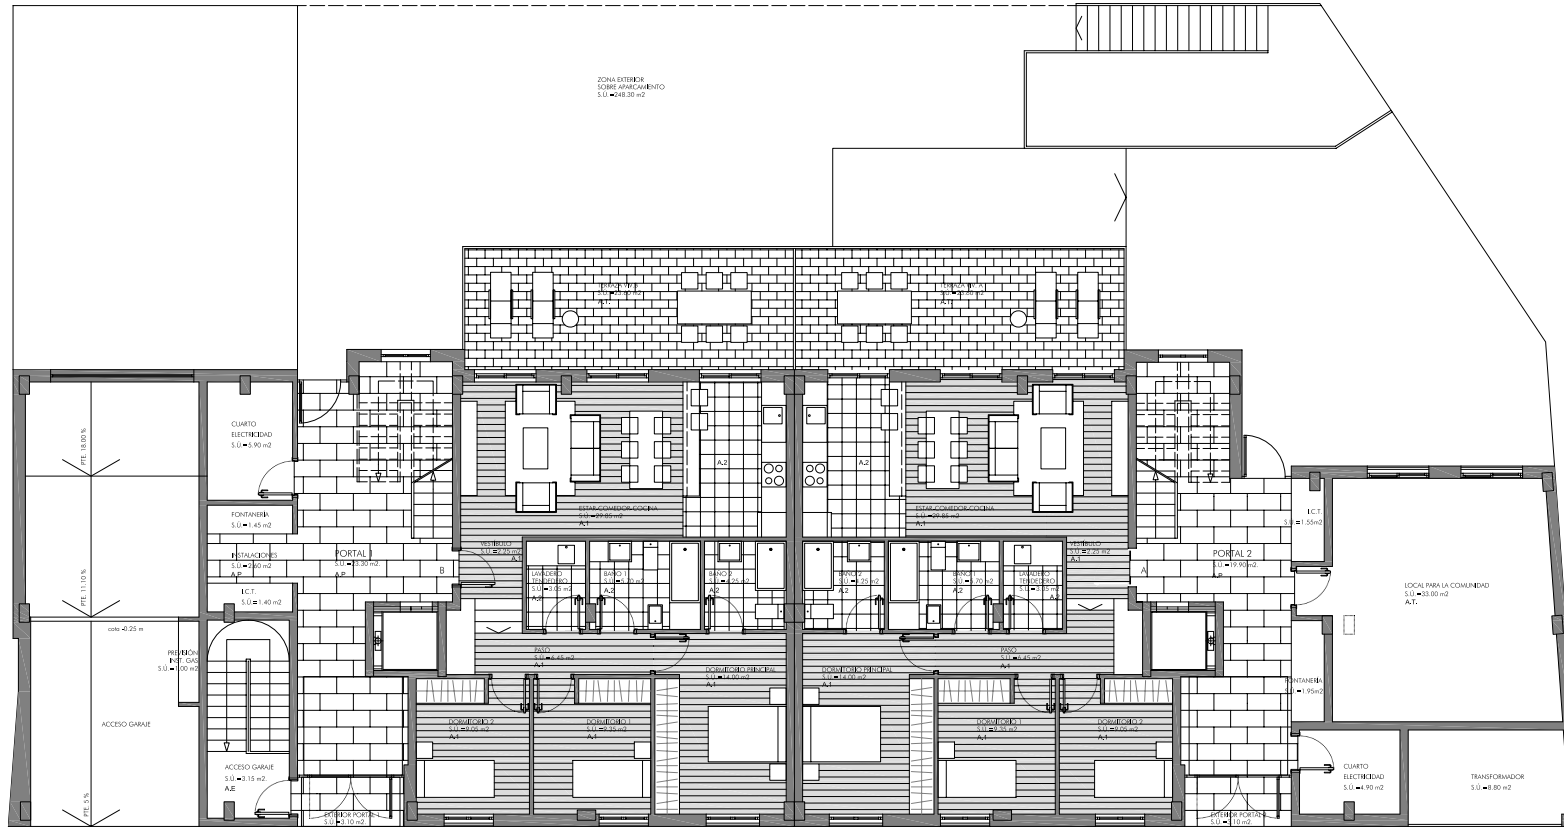

PLANOS DE PLANTA

RESIDENCIAL VILABOA

CULLEREDO - CORUÑA

Todas las imágenes y planos son informativos y de carácter orientativo y no contractual, pudiendo sufrir modificaciones durante la realización del proyecto y ejecución de la obra por razones técnicas, jurídicas o comerciales. Las superficies son aproximadas

RESIDENCIAL VILABOA
Planta SÓTANO

16 VIVIENDAS CON GARAJE Y TRASTERO
www.residencialvilaboa.com

COMERCIALIZA: CONCHADO PUENTE
C/Menéndez Pelayo, 12, A Coruña

ARQUITECTOS: ARQUB 27 ESTUDIO

RESIDENCIAL VILABOA

RESIDENCIAL VILABOA
Planta BAJA

16 VIVIENDAS CON GARAJE Y TRASTERO
www.residencialvilaboa.com

COMERCIALIZA: CONCHADO PUENTE
C/Menéndez Pelayo, 12, A Coruña

ARQUITECTOS: ARQUB 27 ESTUDIO

RESIDENCIAL VILABOA