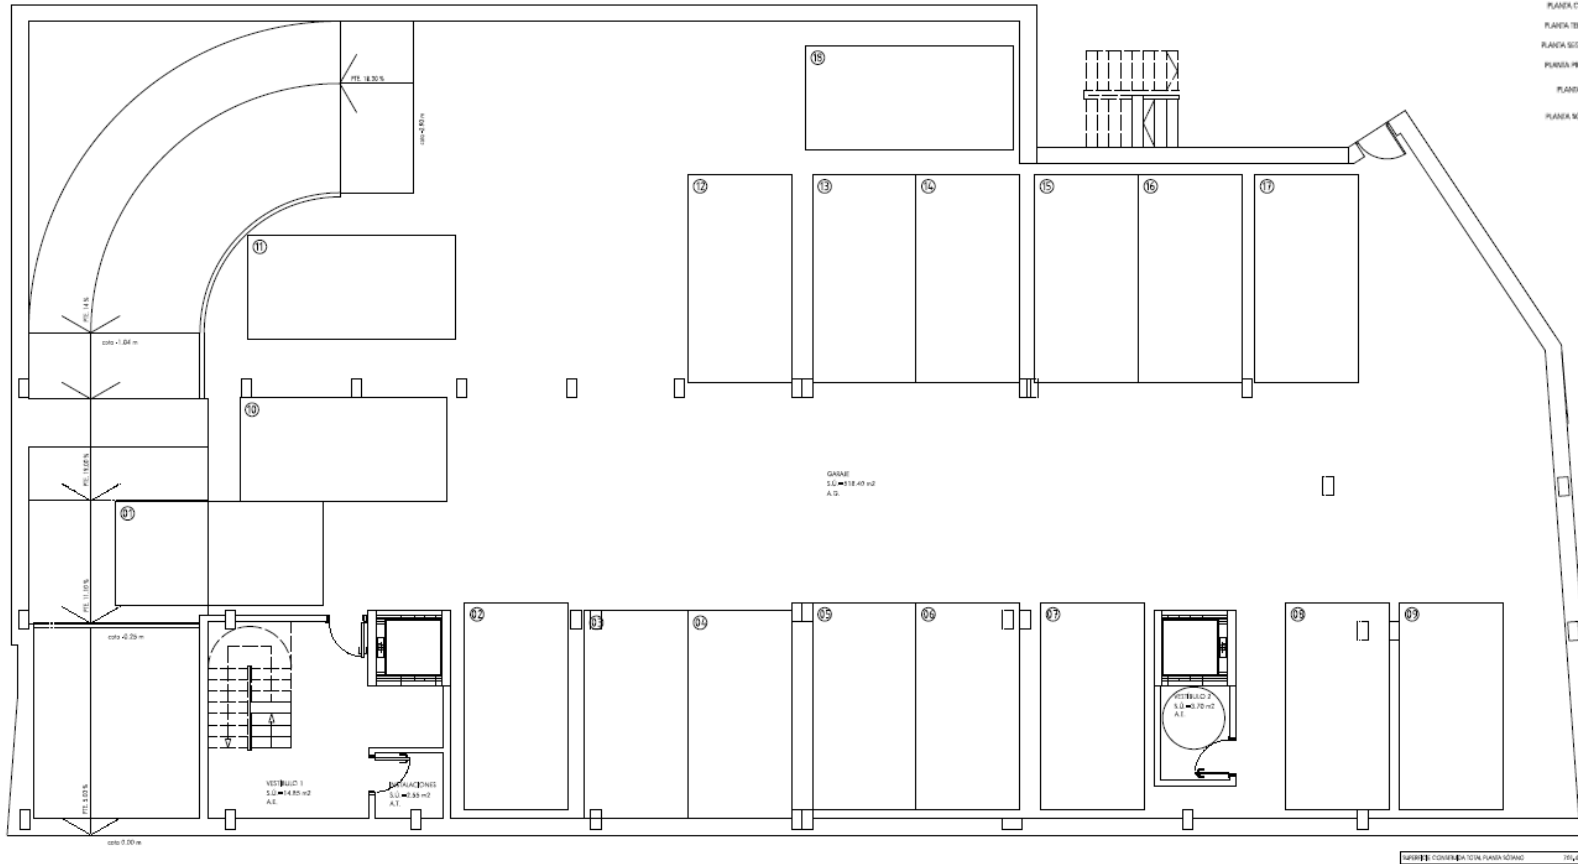

PLANOS DE PLANTA

RESIDENCIAL VILABOA

CULLEREDO - CORUÑA

Todas las imágenes y planos son informativos y de carácter orientativo y no contractual, pudiendo sufrir modificaciones durante la realización del proyecto y ejecución de la obra por razones técnicas, jurídicas o comerciales. Las superficies son aproximadas

RESIDENCIAL VILABOA
Planta SÓTANO

16 VIVIENDAS CON GARAJE Y TRASTERO
www.residencialvilaboa.com

COMERCIALIZA: CONCHADO PUENTE
C/Menéndez Pelayo, 12, A Coruña

ARQUITECTOS: ARQUB 27 ESTUDIO

RESIDENCIAL VILABOA