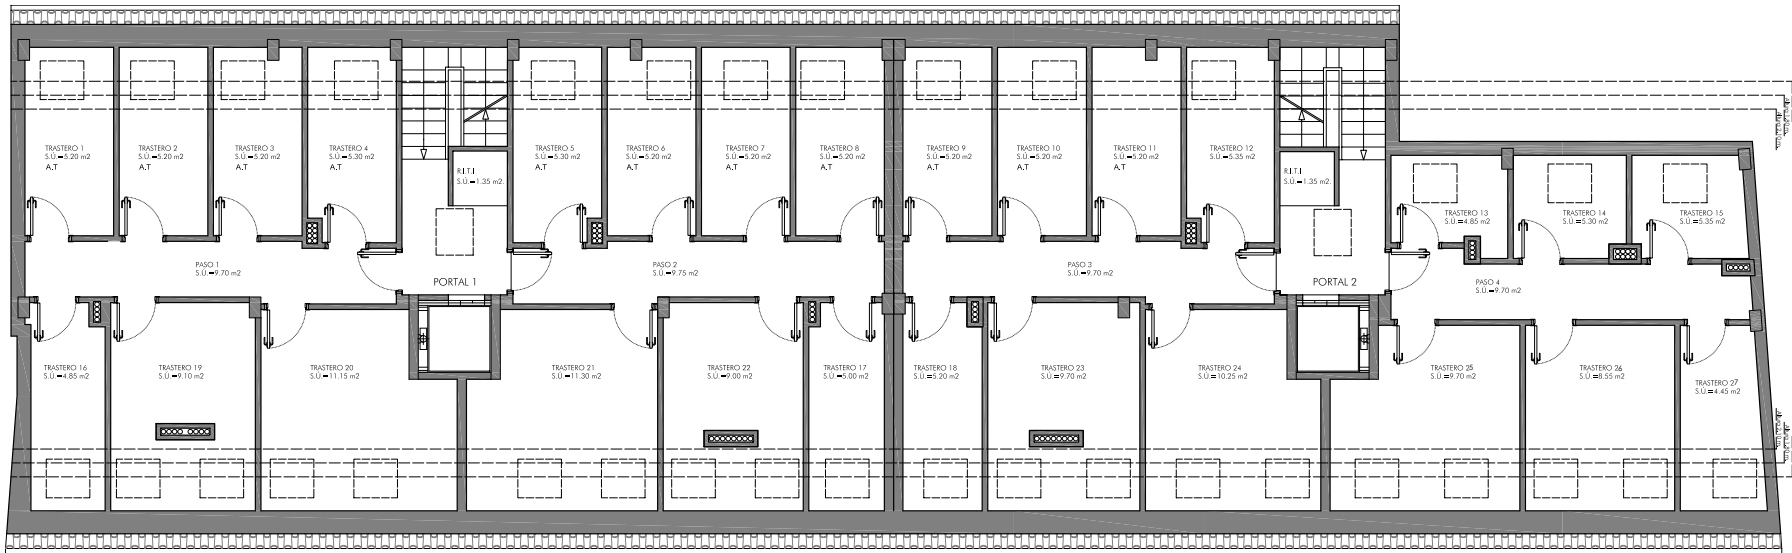

RESIDENCIAL VILABOA
Planta BAJA

16 VIVIENDAS CON GARAJE Y TRASTERO
www.residencialvilaboa.com

COMERCIALIZA: CONCHADO PUENTE
C/Menéndez Pelayo, 12, A Coruña

ARQUITECTOS: ARQUB 27 ESTUDIO

RESIDENCIAL VILABOA

CULLEREDO - CORUÑA

RESIDENCIAL VILABOA

Planta 1ª a 4ª

16 VIVIENDAS CON GARAJE Y TRASTERO

www.residencialvilaboa.com

COMERCIALIZA: CONCHADO PUENTE
C/Menéndez Pelayo, 12, A Coruña

ARQUITECTOS: ARQUB 27 ESTUDIO

SPC!
SERPROCOL

RESIDENCIAL VILABOA

CULLEREDO - CORUÑA

Todas las imágenes y planos son informativos y de carácter orientativo y no contractual, pudiendo sufrir modificaciones durante la realización del proyecto y ejecución de la obra por razones técnicas, jurídicas o comerciales. Las superficies son aproximadas

RESIDENCIAL VILABOA
Planta **Baja Cubierta**

16 VIVIENDAS CON GARAJE Y TRASTERO
www.residencialvilaboa.com

COMERCIALIZA: CONCHADO PUENTE
C/Menéndez Pelayo, 12, A Coruña

ARQUITECTOS: ARQUB 27 ESTUDIO