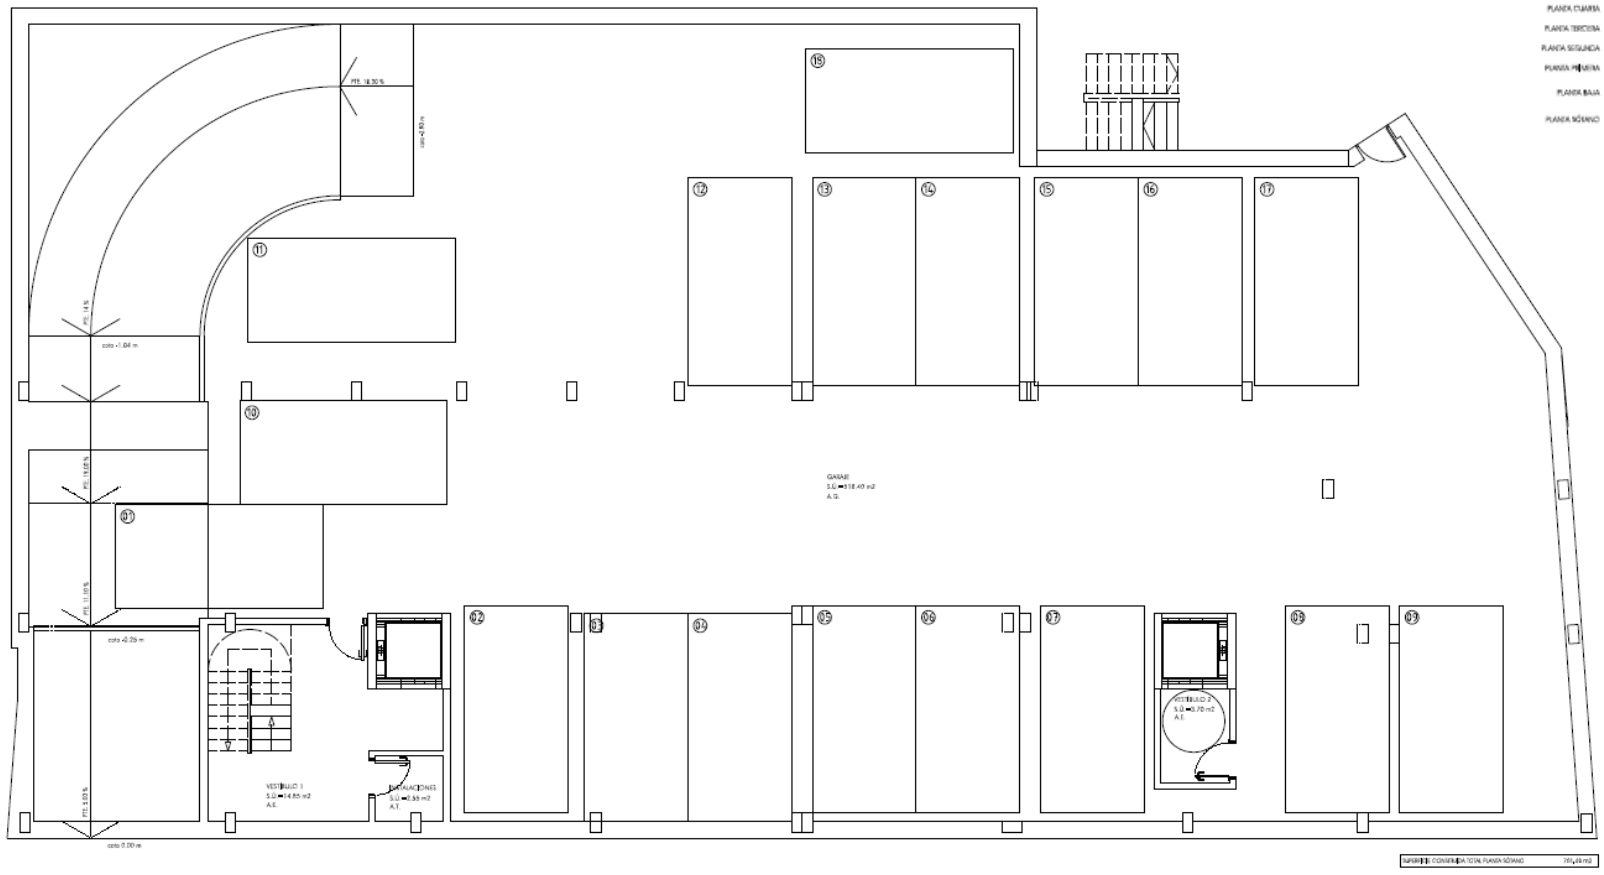

PLANOS DE PLANTA

RESIDENCIAL VILABOA

CULLEREDO - CORUÑA

Todas las imágenes y planos son informativos y de carácter orientativo y no contractual, pudiendo sufrir modificaciones durante la realización del proyecto y ejecución de la obra por razones técnicas, jurídicas o comerciales. Las superficies son aproximadas

RESIDENCIAL VILABOA
Planta SÓTANO

16 VIVIENDAS CON GARAJE Y TRASTERO
www.residencialvilaboa.com

RESIDENCIAL VILABOA

CULLEREDO - CORUÑA

Todas las imágenes y planos son informativos y de carácter orientativo y no contractual, pudiendo sufrir modificaciones durante la realización del proyecto y ejecución de la obra por razones técnicas, jurídicas o comerciales. Las superficies son aproximadas

SPC!
SERPROCOL

Todas las imágenes y planos son informativos y de carácter orientativo y no contractual, pudiendo sufrir modificaciones durante la realización del proyecto y ejecución de la obra por razones técnicas, jurídicas o comerciales. Las superficies son aproximadas